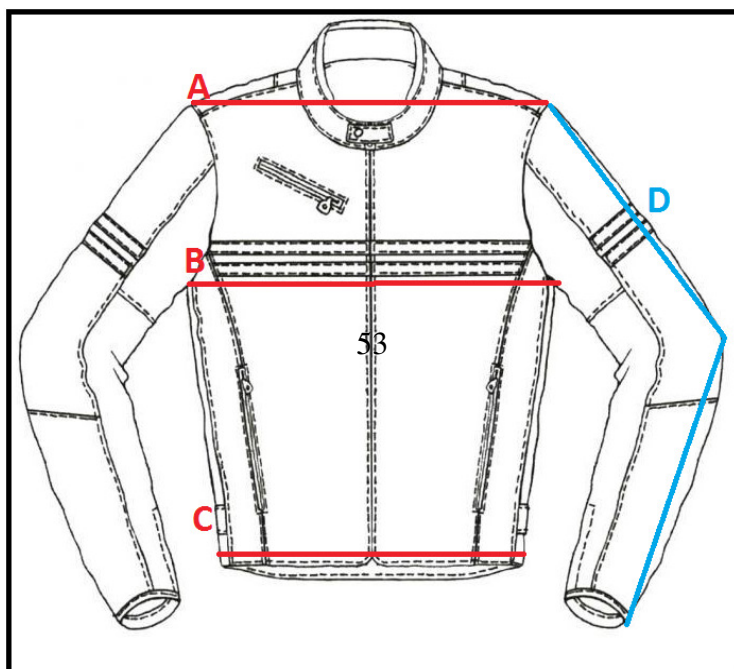

REF: 000168

OUT ASPEN 4
ESTACIONES

OUT ASPEN 4 ESTACIONES

| | A | B | C | D |
|-----|----|----|----|----|
| S | 47 | 56 | 54 | 66 |
| M | 48 | 58 | 56 | 66 |
| L | 49 | 59 | 57 | 68 |
| XL | 50 | 60 | 58 | 68 |
| 2XL | 52 | 62 | 59 | 70 |
| 3XL | 53 | 64 | 60 | 70 |
| 4XL | 54 | 66 | 62 | 72 |
| 5XL | 55 | 68 | 64 | 72 |
| 6XL | 56 | 70 | 66 | 74 |
| 7XL | 58 | 72 | 68 | 74 |
| 8XL | 62 | 73 | 70 | 76 |
| 9XL | 64 | 77 | 73 | 76 |
| | cm | cm | cm | cm |