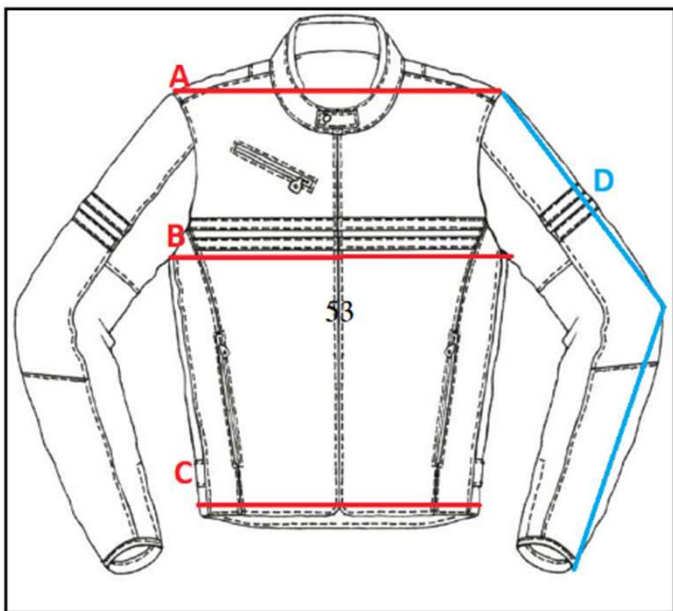

REF : 00170

OUT DANKO

OUT DANKO				
	A	B	C	D
S	50	56	50	66
M	51	58	53	66
L	52	60	56	68
XS	53	62	59	68
2XL	55	64	62	70
3XL	57	66	64	70
4XL	59	72	66	72
5XL	60	73	70	72
6XL	61	75	72	74
7XL	62	77	73	74
8XL	63	80	74	76
9XL	64	83	75	76
10XL	65	85	79	79
11XL	67	87	82	81