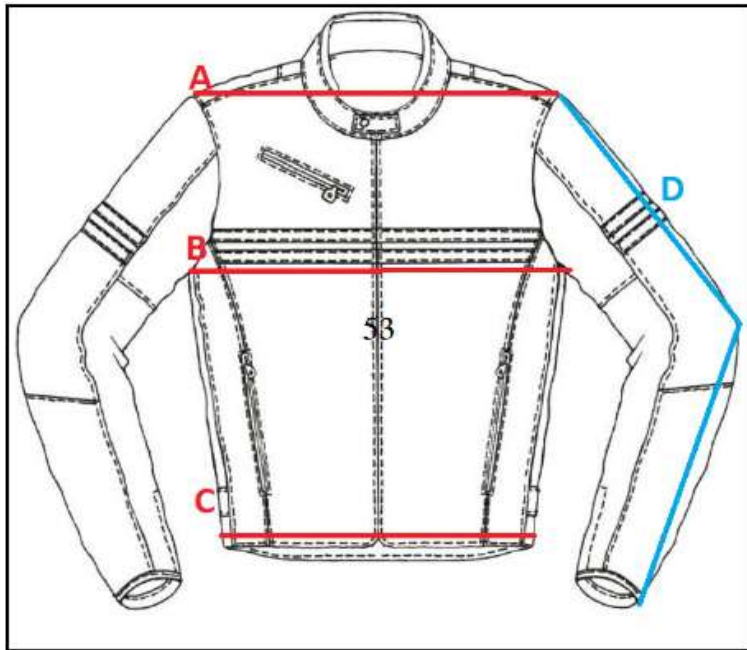

000196

OUT ASPEN

OUT ASPEN

	A	B	C	D
S	35	40	39	46
M	37	42	41	46
L	39	44	43	48
XL	41	46	45	48

AVISO: ES

Las medidas que aquí se indican son a modo orientativo como ayuda al usuario. En ningún caso pueden tomarse como motivo de reclamación ya que pueden existir pequeñas variaciones que dependen de cada fabricante. En caso de duda entre dos tallas siempre se recomienda elegir la talla superior.

AVIS: CAT

Les mesures que aquí s'indiquen són a manera orientativa com a ajuda a l'usuari. En cap cas poden prendre's com a motiu de reclamació ja que poden existir petites variacions que depenen de cada fabricant. En cas de dubte entre dues talles sempre es recomana triar la talla superior.