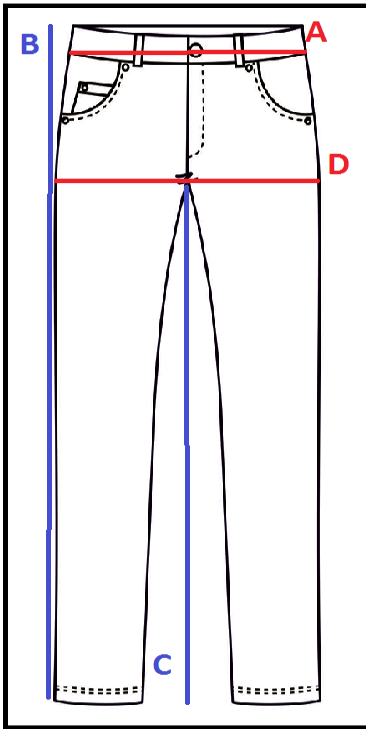

REF: 000253

OUT BICOLOR

PANTALON BICOLOR				
	A	B	C	D
XS	39	105	79	52
S	42	105	79	54
M	45	105	79	56
L	48	110	83	58
XL	51	110	83	60
XXL	54	110	83	62
3XL	57	110	83	64
4XL	60	118	90	66
5XL	63	118	90	68
6XL	66	118	90	70
7XL	69	118	90	72
8XL	72	118	90	74
9XL	75	118	90	76
	cm	cm	cm	cm

AVISO:

ES

Las medidas que aquí se indican son a modo orientativo como ayuda al usuario. En ningún caso pueden tomarse como motivo de reclamación ya que pueden existir pequeñas variaciones que dependen de cada fabricante. En caso de duda entre dos tallas siempre se recomienda elegir la talla superior.