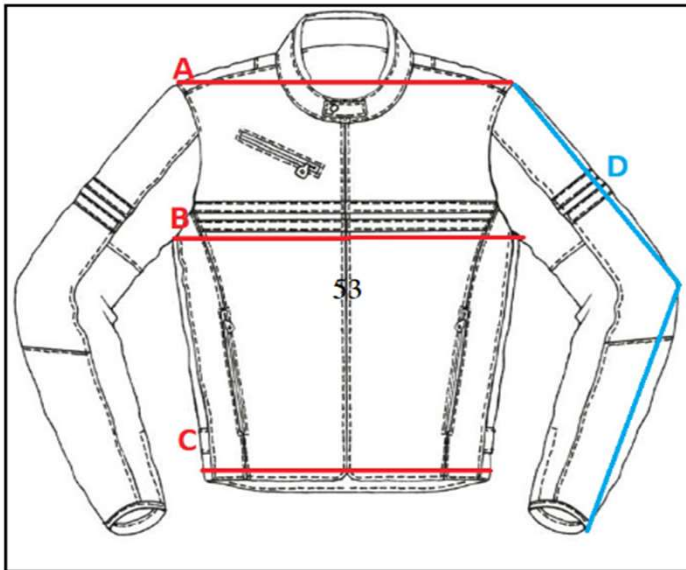

001593

OUTLET MOTO 2PC NEW

OUTLET MOTO 2PC NEW		
	B	C
S	60	60
M	62	62
L	64	64
XL	66	66
2XL	68	68
3XL	70	70
4XL	72	72
5XL	74	74
6XL	76	76
7XL	78	78
8XL	80	80
9XL	82	82

AVISO:

ES

Las medidas que aquí se indican son a modo orientativo como ayuda al usuario. En ningún caso pueden tomarse como motivo de reclamación ya que pueden existir pequeñas variaciones que dependen de cada fabricante. En caso de duda entre dos tallas siempre se recomienda elegir la talla superior.

AVIS:

CAT

Les mesures que aquí s'indiquen són a manera orientativa com a ajuda a l'usuari. En cap cas poden prendre's com a motiu de reclamació ja que poden existir petites variacions que depenen de cada fabricant. En cas de dubte entre dues talles sempre es recomana triar la talla superior.