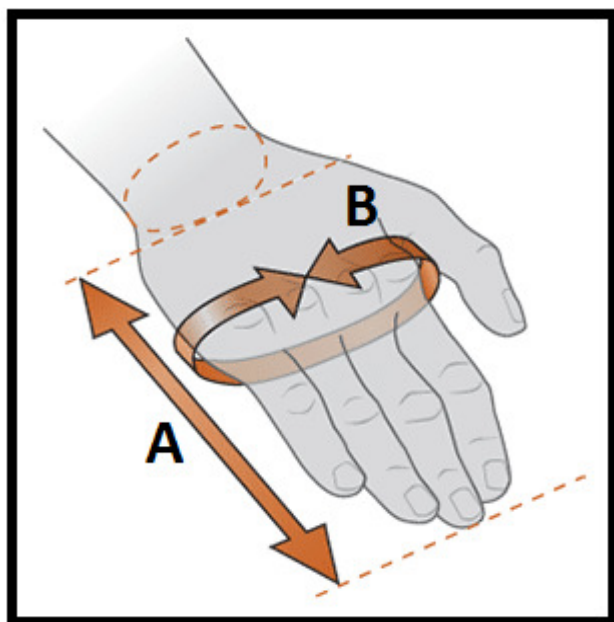

REF: 001601

OUT TRINITY LADY

OUT TRINITY LADY		
	A	B
S	19	19
M	19,5	20
L	20	21
XL	20,5	22
	cm	cm

AVISO:

ES

Las medidas que aquí se indican son a modo orientativo como ayuda al usuario. En ningún caso pueden tomarse como motivo de reclamación ya que pueden existir pequeñas variaciones que dependen de cada fabricante. En caso de duda entre dos tallas siempre se recomienda elegir la talla superior.

AVIS:

CAT

Les mesures que aquí s'indiquen són a manera orientativa com a ajuda a l'usuari. En cap cas poden prendre's com a motiu de reclamació ja que poden existir petites variacions que depenen de cada fabricant. En cas de dubte entre dues talles sempre es recomana triar la talla superior.