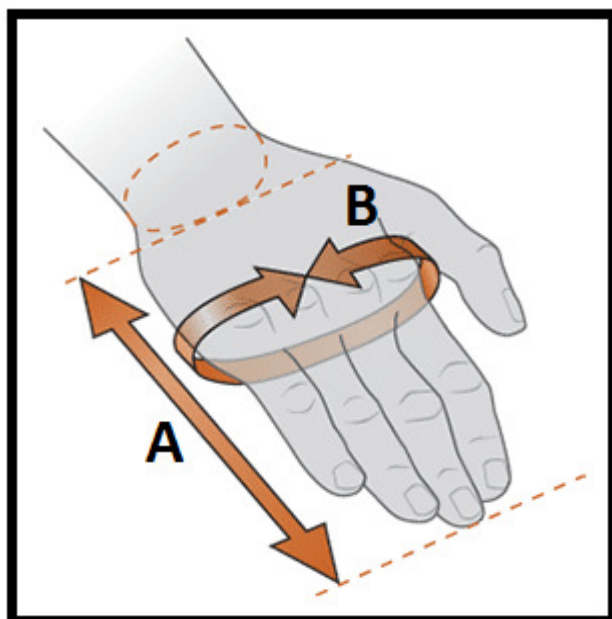

REF: 001655

OUT BRATT

OUT BRATT		
	A	B
XS	18,5	20
S	19	21
M	19,5	22
L	20	23
XL	20,5	23,5
2XL	21	24
	cm	cm

AVISO:

ES

Las medidas que aquí se indican son a modo orientativo como ayuda al usuario. En ningún caso pueden tomarse como motivo de reclamación ya que pueden existir pequeñas variaciones que dependen de cada fabricante. En caso de duda entre dos tallas siempre se recomienda elegir la talla superior.

AVIS:

CAT

Les mesures que aquí s'indiquen són a manera orientativa com a ajuda a l'usuari. En cap cas poden prendre's com a motiu de reclamació ja que poden existir petites variacions que depenen de cada fabricant. En cas de dubte entre dues talles sempre es recomana triar la talla superior.