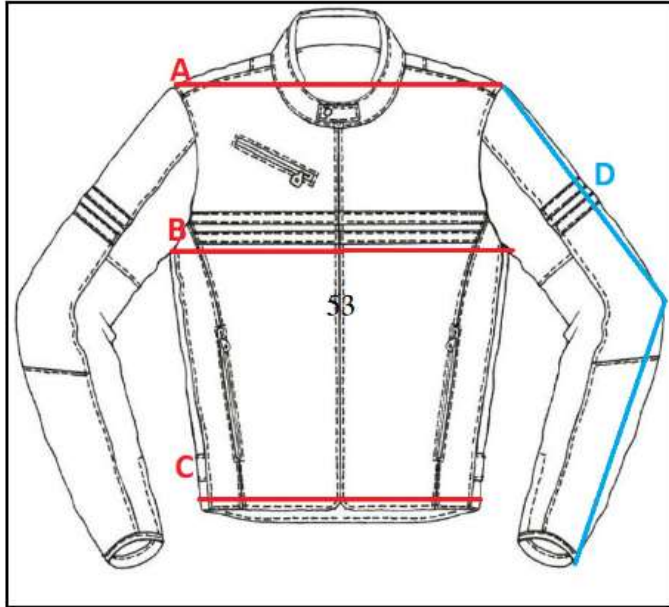

REF : 001826

OUT NIX

OUT NIX				
	A	B	C	D
S	51	55	50	65
M	52	57	52	65
L	53	59	54	66
XS	54	61	56	66
2XL	55	63	58	67
3XL	56	65	60	67
4XL	57	67	62	68
5XL	59	69	64	68
6XL	61	71	66	69
7XL	63	73	68	69
8XL	65	75	70	70
9XL	67	77	72	70

AVISO:

ES

Las medidas que aquí se indican son a modo orientativo como ayuda al usuario. En ningún caso pueden tomarse como motivo de reclamación ya que pueden existir pequeñas variaciones que dependen de cada fabricante. En caso de duda entre dos tallas siempre se recomienda elegir la talla superior.