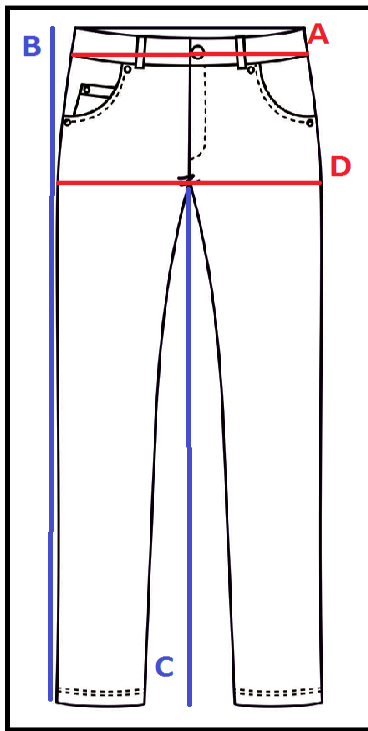

REF: 002127

OUT DENVER

OUT DENVER				
	A	B	C	D
<b>XS</b>	38	105	79	
<b>S</b>	40	105	79	47
<b>M</b>	42	105	79	50
<b>L</b>	46	105	79	56
<b>XL</b>	50	105	79	60
<b>XXL</b>	53	110	84	65
<b>3XL</b>	55	110	84	70
<b>4XL</b>	57	110	84	75
<b>5XL</b>	59	115	84	80
<b>6XL</b>	61	115	84	85
<b>7XL</b>	66	15	84	90
	cm	cm	cm	cm

**AVISO:**

ES

Las medidas que aquí se indican son a modo orientativo como ayuda al usuario. En ningún caso pueden tomarse como motivo de reclamación ya que pueden existir pequeñas variaciones que dependen de cada fabricante. En caso de duda entre dos tallas siempre se recomienda elegir la talla superior.