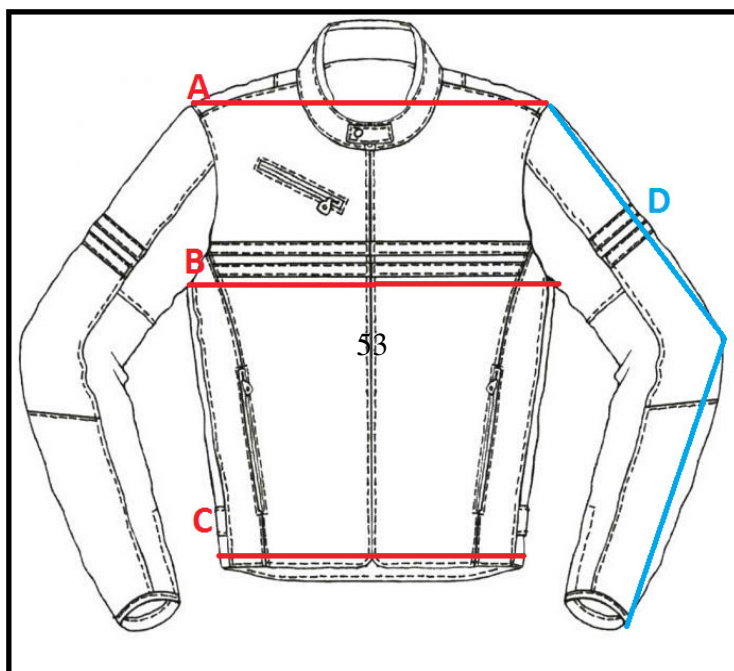

REF: 002182

ACERBIS RAMSEY MY  
VENTED LADYACERBIS RAMSEY MY  
VENTED LADY

	A	B	C	D
<b>XS</b>	37	46	40	60
<b>S</b>	38	48	42	60
<b>M</b>	40	50	44	60
<b>L</b>	42	52	46	63
<b>XL</b>	44	54	48	63
<b>2XL</b>	46	56	50	63
	cm	cm	cm	cm