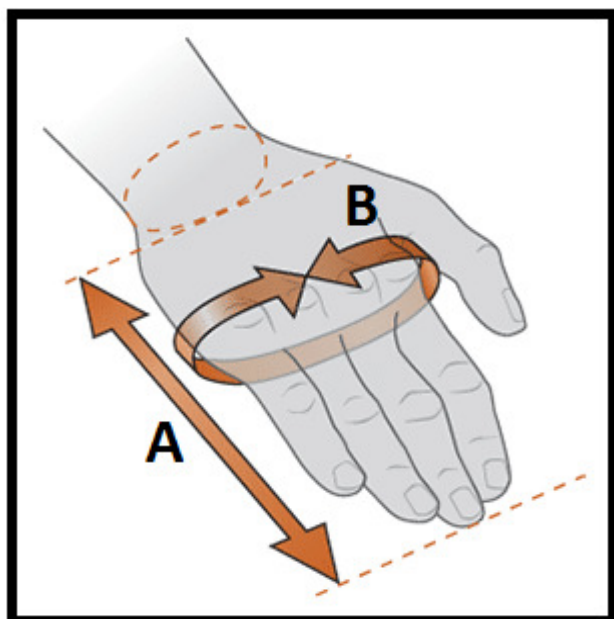

REF: 002367

OUT IDAHO

OUT IDAHO		
	A	B
S	18	21
M	19	21,5
L	20	22
XL	21	22,5
2XL	21,5	23
3XL	22	24
4XL	23	24,5
	cm	cm

AVISO:

ES

Las medidas que aquí se indican son a modo orientativo como ayuda al usuario. En ningún caso pueden tomarse como motivo de reclamación ya que pueden existir pequeñas variaciones que dependen de cada fabricante. En caso de duda entre dos tallas siempre se recomienda elegir la talla superior.

AVIS:

CAT

Les mesures que aquí s'indiquen són a manera orientativa com a ajuda a l'usuari. En cap cas poden prendre's com a motiu de reclamació ja que poden existir petites variacions que depenen de cada fabricant. En cas de dubte entre dues talles sempre es recomana triar la talla superior.