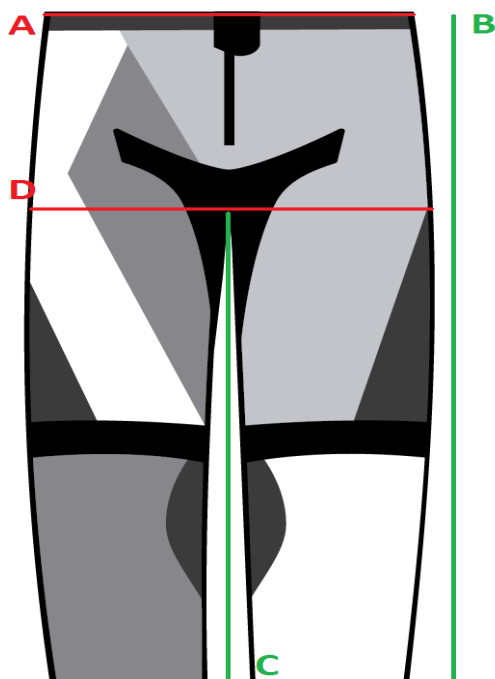

REF: 002884

AXO DYEMAX MAMBA

AXO DYEMAX MAMBA				
USA	A	B	C	D
28	38	100	76	54
30	40	100	76	56
32	41	100	76	58
34	44	104	80	60
36	46	104	80	62
38	49	104	80	64
40	51	104	80	66
42	53	104	80	68
	cm	cm	cm	cm

**AVISO:**

ES

Las medidas que aquí se indican son a modo orientativo como ayuda al usuario. En ningún caso pueden tomarse como motivo de reclamación ya que pueden existir pequeñas variaciones que dependen de cada fabricante. En caso de duda entre dos tallas siempre se recomienda elegir la talla superior.