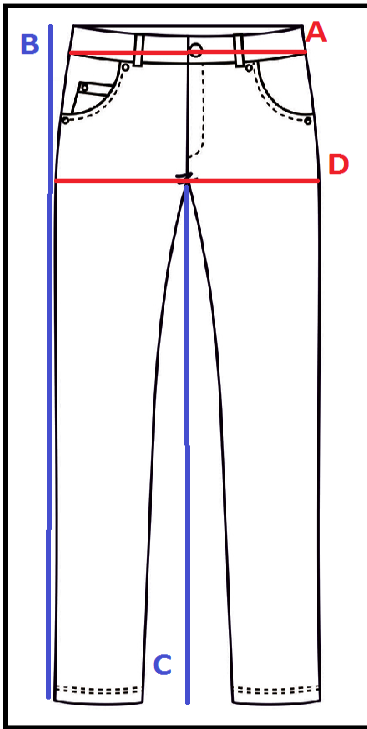

REF: 002957

OUT MEGAN MUJER

OUT MEGAN MUJER				
	A	B	C	D
XS	42	103	77	55
S	44	103	77	56
M	45	103	77	57
L	46	103	77	58
XL	48	107	78	56
XXL	50	107	78	60
3XL	53	107	78	61
4XL	56	107	78	62
5XL	59	107	78	63
	cm	cm	cm	cm

AVISO:

ES

Las medidas que aquí se indican son a modo orientativo como ayuda al usuario. En ningún caso pueden tomarse como motivo de reclamación ya que pueden existir pequeñas variaciones que dependen de cada fabricante. En caso de duda entre dos tallas siempre se recomienda elegir la talla superior.