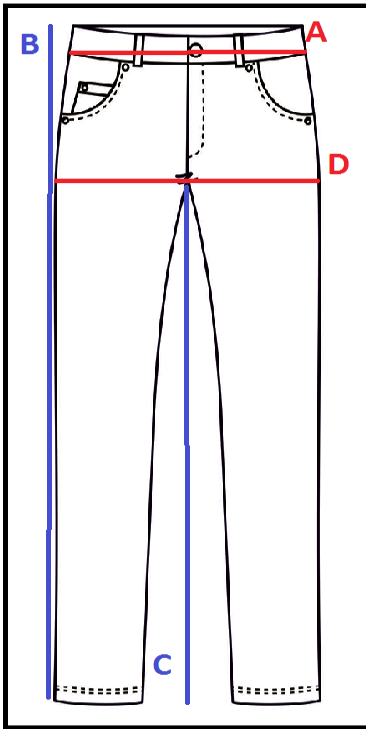

REF: 003068

OUT ILSA MUJER

OUT ILSA MUJER				
	A	B	C	D
XS	38	103	77	55
S	40	103	77	56
M	43	103	77	57
L	46	103	77	58
XL	48	107	78	56
XXL	49	107	78	60
3XL	51	107	78	61
4XL	54	110	80	62
5XL	57	110	80	63
	cm	cm	cm	cm

AVISO:

ES

Las medidas que aquí se indican son a modo orientativo como ayuda al usuario. En ningún caso pueden tomarse como motivo de reclamación ya que pueden existir pequeñas variaciones que dependen de cada fabricante. En caso de duda entre dos tallas siempre se recomienda elegir la talla superior.