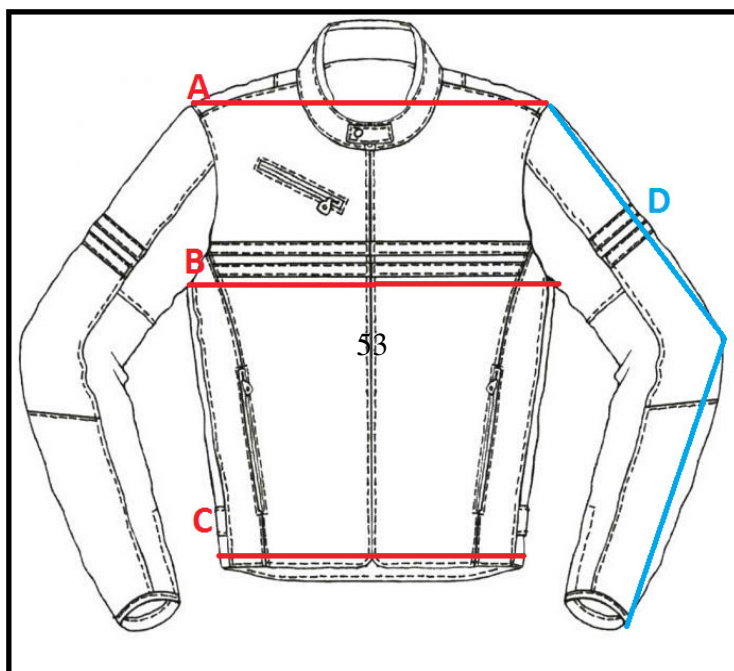

REF: 003526

VQUATTRO SP51 LADY

VQUATTRO SP51 LADY				
	A	B	C	D
<b>XS</b>	39	45	45	60
<b>S</b>	40	47	47	60
<b>M</b>	41	49	49	60
<b>L</b>	42	51	51	63
<b>XL</b>	43	53	53	63
	cm	cm	cm	cm

**AVISO:**

ES

Las medidas que aquí se indican son a modo orientativo como ayuda al usuario. En ningún caso pueden tomarse como motivo de reclamación ya que pueden existir pequeñas variaciones que dependen de cada fabricante. En caso de duda entre dos tallas siempre se recomienda elegir la talla superior.

**AVIS:**

CAT

Les mesures que aquí s'indiquen són a manera orientativa com a ajuda a l'usuari. En cap cas poden prendre's com a motiu de reclamació ja que poden existir petites variacions que depenen de cada fabricant. En cas de dubte entre dues talles sempre es recomana triar la talla superior.