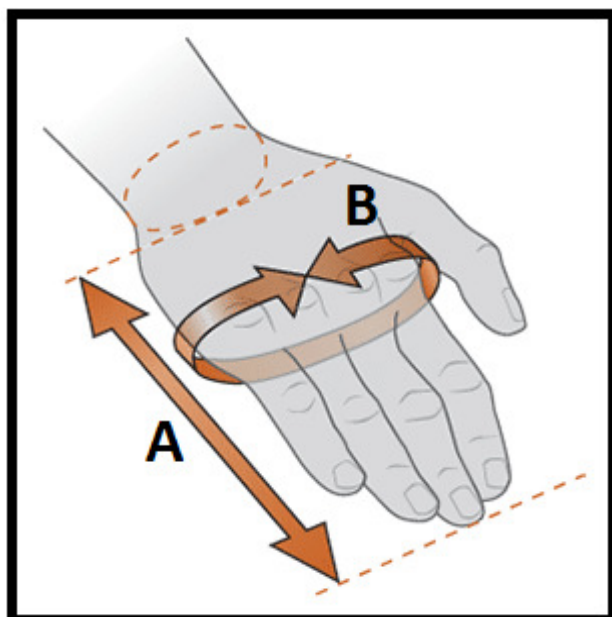

REF: 003565

OUT GHOST

| OUT GHOST | | |
|-----------|------|----|
| | A | B |
| S | 19,5 | 22 |
| M | 20 | 23 |
| L | 20,5 | 24 |
| XL | 21 | 25 |
| 2XL | 21,5 | 26 |
| 3XL | 22 | 27 |
| 4XL | 22,5 | 28 |
| 5XL | 23 | 29 |
| | cm | cm |