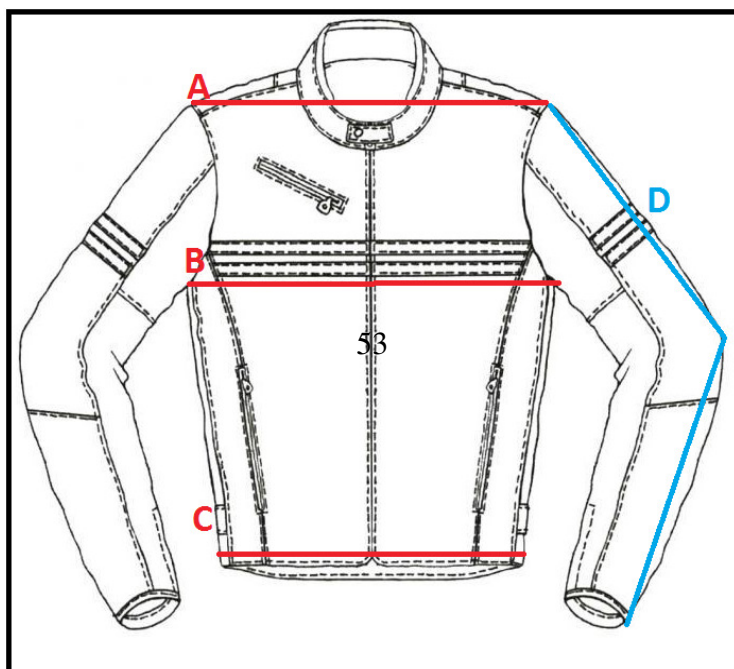

REF: 003598

SPIDI VIAJERO

SPIDI VIAJERO				
	A	B	C	D
S	42	56	50	70
M	44	58	53	70
L	46	60	56	73
XL	48	62	59	73
2XL	50	64	62	73
3XL	52	66	65	75
4XL	64	68	68	75
	cm	cm	cm	cm

AVISO:

ES

Las medidas que aquí se indican son a modo orientativo como ayuda al usuario. En ningún caso pueden tomarse como motivo de reclamación ya que pueden existir pequeñas variaciones que dependen de cada fabricante. En caso de duda entre dos tallas siempre se recomienda elegir la talla superior.

AVIS:

CAT

Les mesures que aquí s'indiquen són a manera orientativa com a ajuda a l'usuari. En cap cas poden prendre's com a motiu de reclamació ja que poden existir petites variacions que depenen de cada fabricant. En cas de dubte entre dues talles sempre es recomana triar la talla superior.