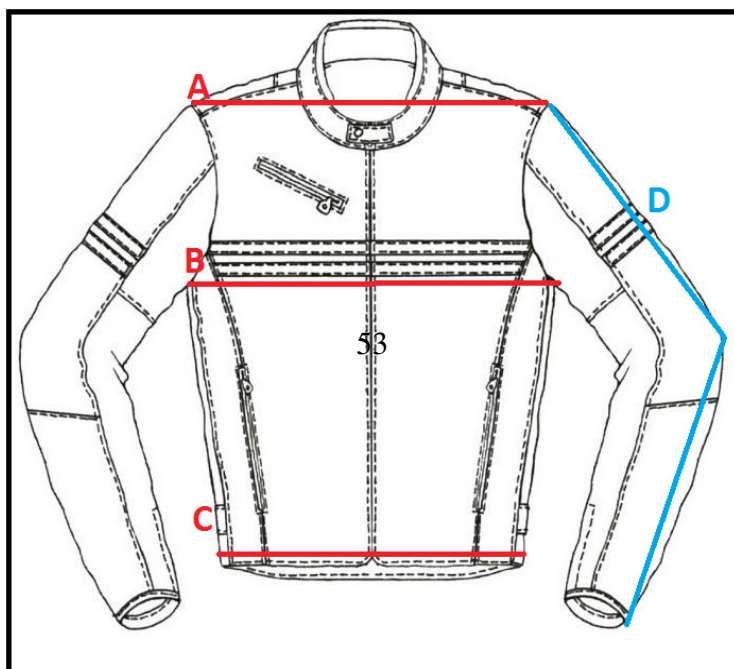

REF: 003599

SPIDI VIAJERO LADY

SPIDI VIAJERO LADY

	A	B	C	D
XS	39	46	43	61
S	40	48	46	61
M	41	50	47	61
L	42	53	48	61
XL	43	56	49	65
2XL	43	59	50	65
3XL	55	60	55	67
	cm	cm	cm	cm

AVISO:

ES

Las medidas que aquí se indican son a modo orientativo como ayuda al usuario. En ningún caso pueden tomarse como motivo de reclamación ya que pueden existir pequeñas variaciones que dependen de cada fabricante. En caso de duda entre dos tallas siempre se recomienda elegir la talla superior.

AVIS:

CAT

Les mesures que aquí s'indiquen són a manera orientativa com a ajuda a l'usuari. En cap cas poden prendre's com a motiu de reclamació ja que poden existir petites variacions que depenen de cada fabricant. En cas de dubte entre dues talles sempre es recomana triar la talla superior.