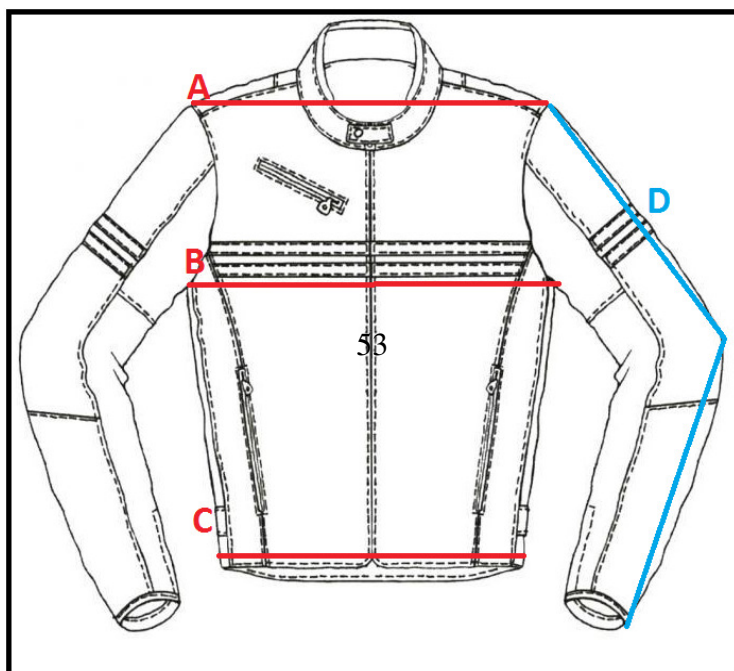

REF: 003786

OUT KIMBO AIR LADY

OUT KIMBO AIR LADY				
	A	B	C	D
XS	39	50	49	58
S	40	52	50	58
M	42	54	53	60
L	44	55	54	60
XL	46	56	55	60
2XL	48	57	56	61
3XL	50	60	57	61
4XL	51	61	59	63
5XL	52	62	62	63
	cm	cm	cm	cm