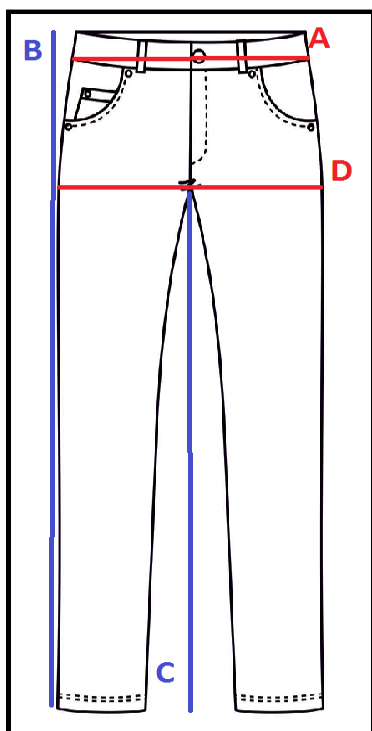

REF: 004121

**OUT KEVLAR JEANS  
PREMIUM LADY**

OUT KEVLAR JEANS PREMIUM LADY				
	A	B	C	D
<b>32</b>	34	109	82	46
<b>34</b>	36	109	82	47
<b>36</b>	38	109	82	49
<b>38</b>	40	111	84	51
<b>40</b>	42	111	84	53
<b>42</b>	44	111	84	55
<b>44</b>	46	113	86	57
<b>46</b>	48	113	86	58
<b>48</b>	50	113	86	60
<b>50</b>	52	117	88	62
<b>52</b>	54	117	88	66
	cm	cm	cm	cm