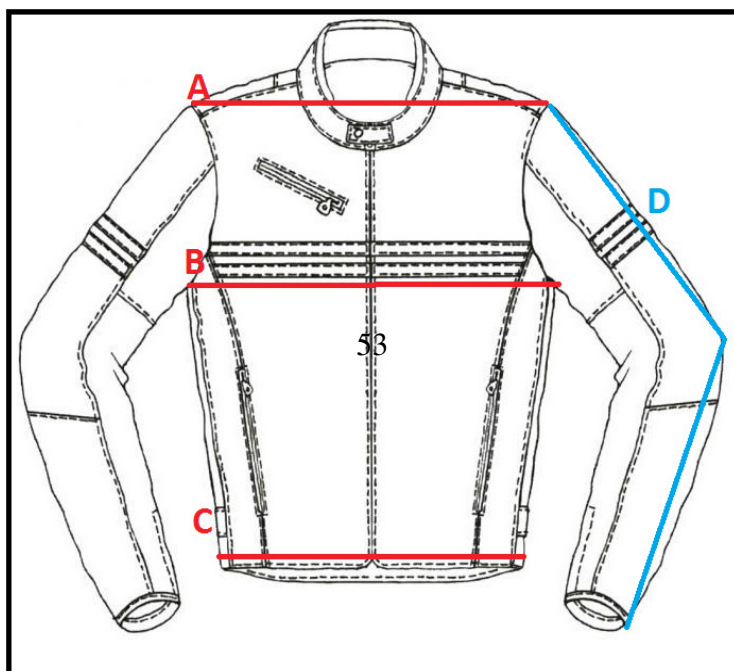

REF: 004272

**CHAQUETA OUT PLUS
NINA LADY**

CHAQUETA OUT PLUS NINA LADY

	A	B	C	D
XS – PLUS	38	56	57	63
S – PLUS	40	58	59	63
M – PLUS	42	61	62	63
L – PLUS	44	63	64	65
XL – PLUS	46	65	66	65
2XL – PLUS	48	67	68	65
3XL – PLUS	50	69	70	65
	cm	cm	cm	cm