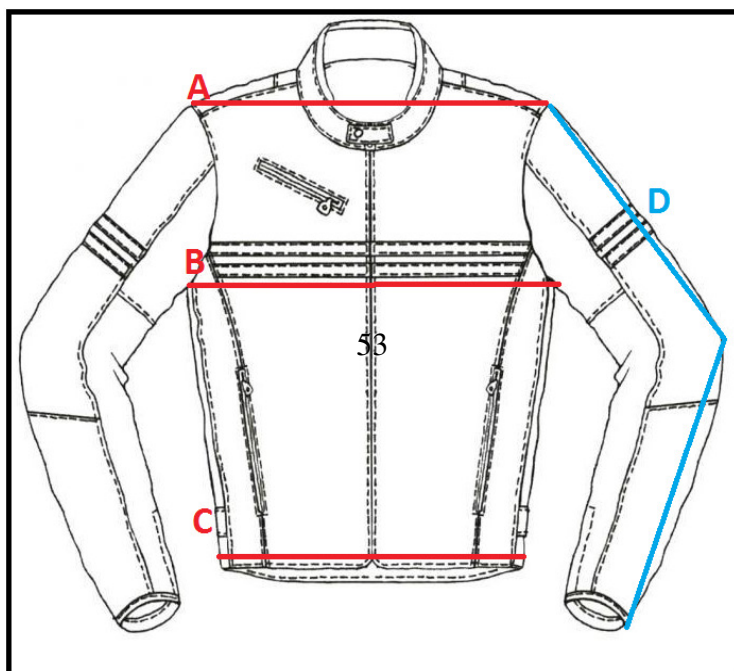

REF: 004430

ALPINESTARS STELLA
ROX

ALPINESTARS STELLA ROX				
	A	B	C	D
S	40	48	46	63
M	41	50	47	63
L	42	53	48	63
XL	43	56	49	65
	cm	cm	cm	cm

AVISO:

ES

Las medidas que aquí se indican son a modo orientativo como ayuda al usuario. En ningún caso pueden tomarse como motivo de reclamación ya que pueden existir pequeñas variaciones que dependen de cada fabricante. En caso de duda entre dos tallas siempre se recomienda elegir la talla superior.

AVIS:

CAT

Les mesures que aquí s'indiquen són a manera orientativa com a ajuda a l'usuari. En cap cas poden prendre's com a motiu de reclamació ja que poden existir petites variacions que depenen de cada fabricant. En cas de dubte entre dues talles sempre es recomana triar la talla superior.