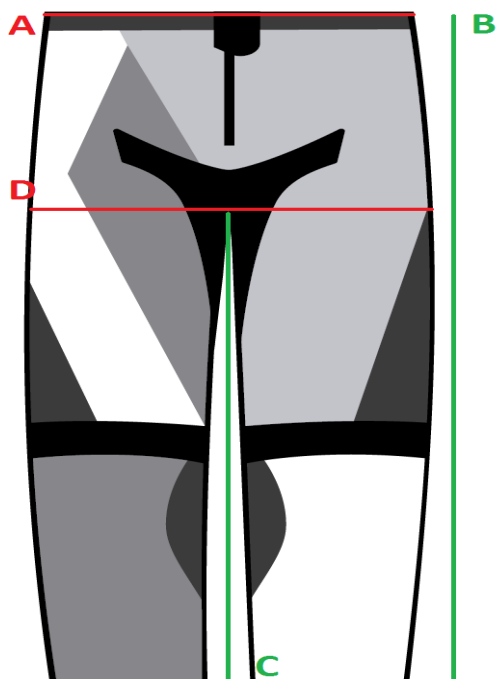

REF: 004467

**OUT KEVLAR JEANS  
HOOKER**

**OUT KEVLAR JEANS HOOKER**

USA	A	B	C	D
30	40	100	70	48
32	42	100	70	50
34	44	104	76	52
36	46	104	76	54
38	48	104	76	56
40	50	104	76	58
42	52	104	76	60

cm

cm

cm

cm

**AVISO:****ES**

Las medidas que aquí se indican son a modo orientativo como ayuda al usuario. En ningún caso pueden tomarse como motivo de reclamación ya que pueden existir pequeñas variaciones que dependen de cada fabricante. En caso de duda entre dos tallas siempre se recomienda elegir la talla superior.