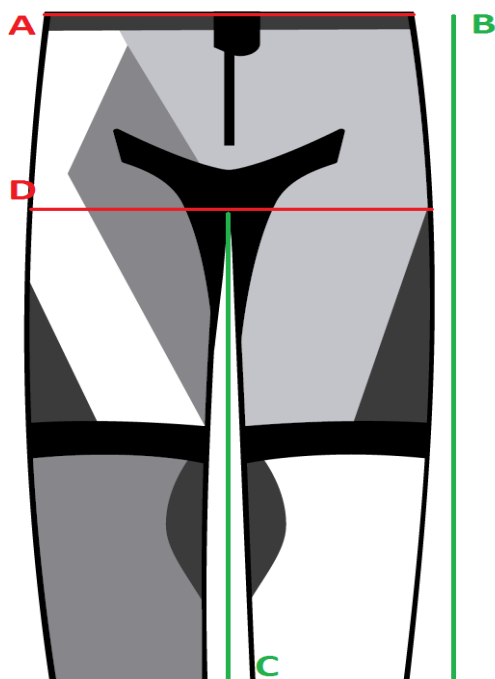

REF: 004468

**OUT KEVLAR JEANS
BRONCO**

OUT KEVLAR JEANS BRONCO

USA	A	B	C	D
30	44	100	70	50
32	46	100	70	52
34	48	104	76	54
36	50	104	76	56
38	52	104	76	58
40	54	104	76	60
42	56	104	76	52

cm

cm

cm

cm