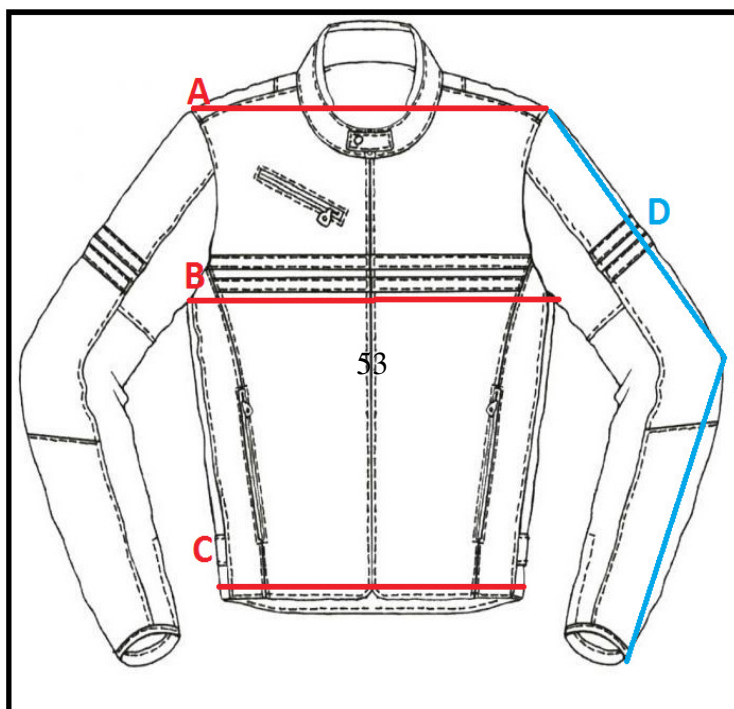

REF: 004518

ACERBIS RAMSEY MY
VENTED LADY 2.0ACERBIS RAMSEY MY
VENTED LADY 2.0

	A	B	C	D
XS	35	46	45	60
S	36	46	46	61
M	38	50	48	62
L	40	52	50	63
XL	42	54	52	64
2XL	44	56	54	65

cm cm cm cm

AVISO:

ES

Las medidas que aquí se indican son a modo orientativo como ayuda al usuario. En ningún caso pueden tomarse como motivo de reclamación ya que pueden existir pequeñas variaciones que dependen de cada fabricante. En caso de duda entre dos tallas siempre se recomienda elegir la talla superior.

AVIS:

CAT

Les mesures que aquí s'indiquen són a manera orientativa com a ajuda a l'usuari. En cap cas poden prendre's com a motiu de reclamació ja que poden existir petites variacions que depenen de cada fabricant. En cas de dubte entre dues talles sempre es recomana triar la talla superior.