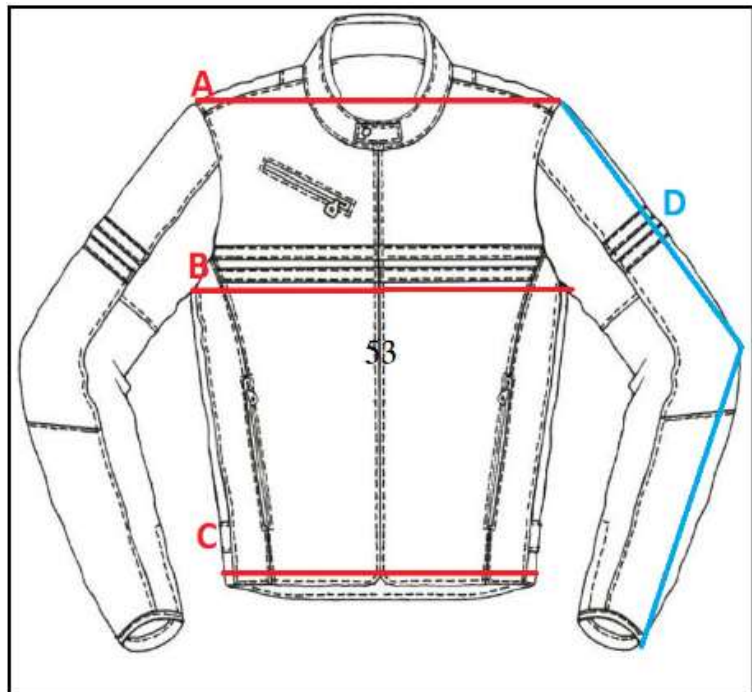

REF : 004760

OUT BARTLETT

OUT BARTLETT

	A	B	C	D
S	45	56	49	64
M	47	57	50	64
L	48	58	52	64
XL	50	63	54	64
2XL	52	64	56	66
3XL	54	66	58	66
4XL	56	68	60	66
5XL	58	70	62	66

AVISO: ES

Las medidas que aquí se indican son a modo orientativo como ayuda al usuario. En ningún caso pueden tomarse como motivo de reclamación ya que pueden existir pequeñas variaciones que dependen de cada fabricante. En caso de duda entre dos tallas siempre se recomienda elegir la talla superior.

AVIS: CAT

Les mesures que aquí s'indiquen són a manera orientativa com a ajuda a l'usuari. En cap cas poden prendre's com a motiu de reclamació ja que poden existir petites variacions que depenen de cada fabricant. En cas de dubte entre dues talles sempre es recomana triar la talla superior.