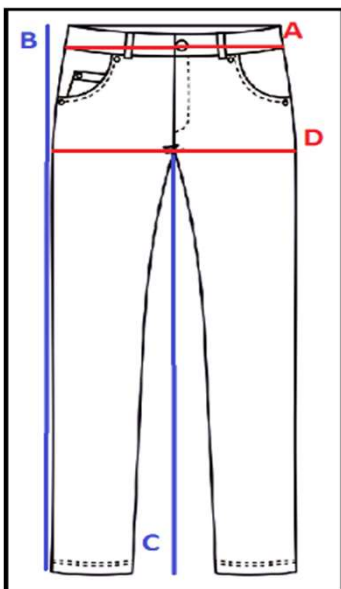

REF : 004761

**OUT JEANS STARK
CORDURA ELASTICA**

**OUT JEANS STARK
CORDURA ELASTICA**

	A	B	C	D
30	38	107	84	44
32	40	107	84	46
34	42	107	84	50
36	44	107	84	54
38	46	110	86	58
40	48	110	86	62
42	50	110	86	66
44	52	110	86	70