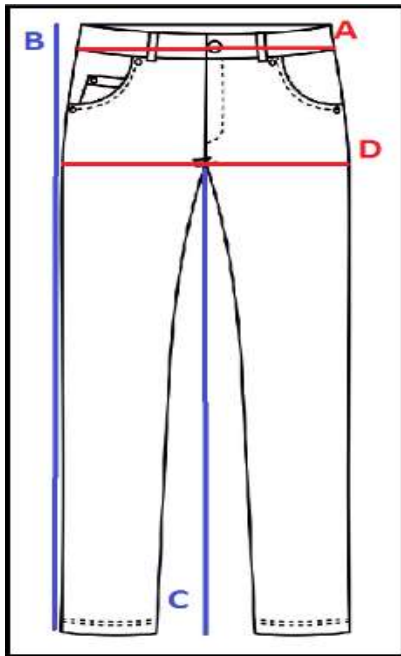

REF : 005143

OUT DUNCAN

OUT DUNCAN				
	A	B	C	D
S	42	110	78	53
M	44	110	78	54
L	46	110	78	55
XL	50	114	84	57
2XL	52	114	84	58
3XL	54	120	86	61
4XL	56	120	86	64

AVISO:

ES

Las medidas que aquí se indican son a modo orientativo como ayuda al usuario. En ningún caso pueden tomarse como motivo de reclamación ya que pueden existir pequeñas variaciones que dependen de cada fabricante. En caso de duda entre dos tallas siempre se recomienda elegir la talla superior.

AVIS:

CAT

Les mesures que aquí s'indiquen són a manera orientativa com a ajuda a l'usuari. En cap cas poden prendre's com a motiu de reclamació ja que poden existir petites variacions que depenen de cada fabricant. En cas de dubte entre dues talles sempre es recomana triar la talla superior.