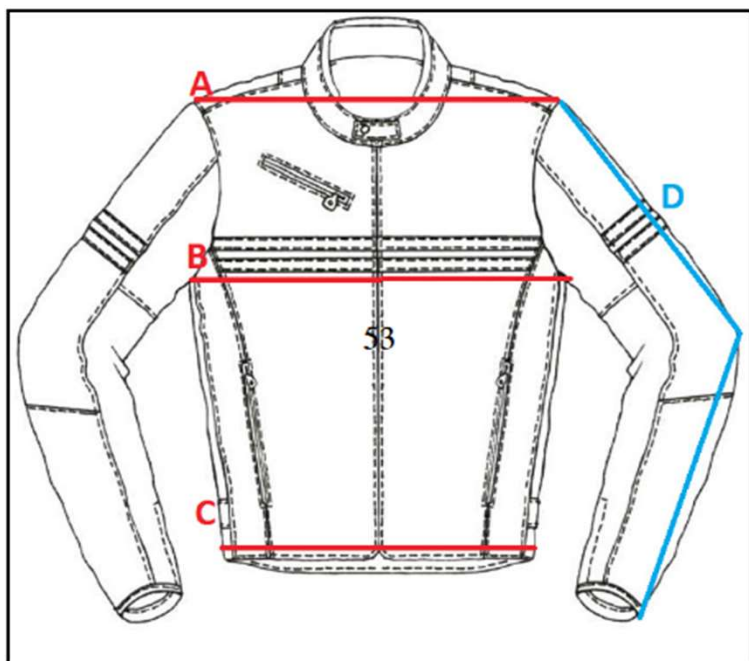

005318

OUT BONDI

OUT BONDI				
	A	B	C	D
S	50	57	52	66
M	51	59	54	67
L	52	61	56	69
XL	53	63	58	71
2XL	54	65	60	72
3XL	55	68	62	73
4XL	56	70	64	73
5XL	57	72	66	74

AVISO:

ES

Las medidas que aquí se indican son a modo orientativo como ayuda al usuario. En ningún caso pueden tomarse como motivo de reclamación ya que pueden existir pequeñas variaciones que dependen de cada fabricante. En caso de duda entre dos tallas siempre se recomienda elegir la talla superior.

AVIS:

CAT

Les mesures que aquí s'indiquen són a manera orientativa com a ajuda a l'usuari. En cap cas poden prendre's com a motiu de reclamació ja que poden existir petites variacions que depenen de cada fabricant. En cas de dubte entre dues talles sempre es recomana triar la talla superior.