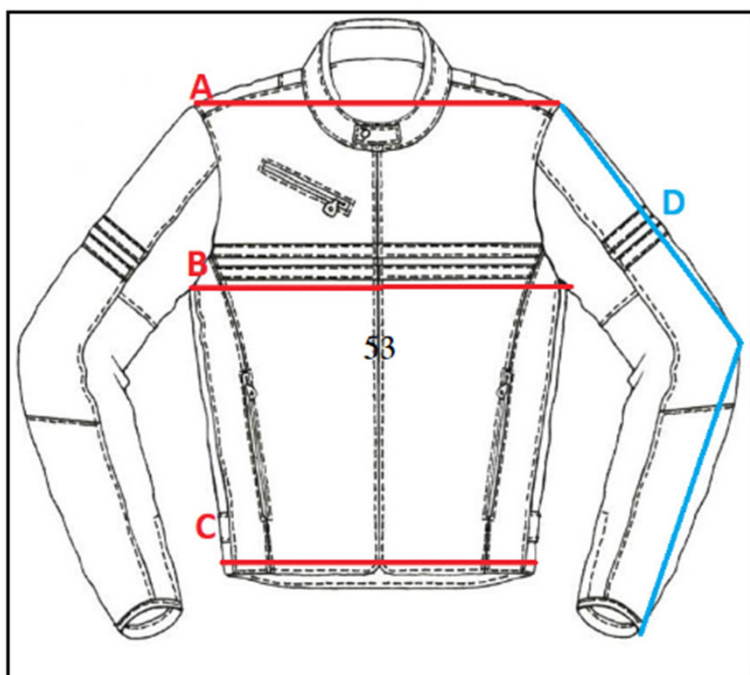

005517

**ALPIN. ALPINESTARS
TAILWIND AIR WP**
**OUTLET
MOTO**

TAILWIND AIR				
	A	B	C	D
S	44	52	50	65
M	46	54	52	66
L	48	56	54	70
XL	50	58	56	70
2XL	52	62	60	73
3XL	54	64	63	75

AVISO: ES

Las medidas que aquí se indican son a modo orientativo como ayuda al usuario. En ningún caso pueden tomarse como motivo de reclamación ya que pueden existir pequeñas variaciones que dependen de cada fabricante. En caso de duda entre dos tallas siempre se recomienda elegir la talla superior.

AVIS: CAT

Les mesures que aquí s'indiquen són a manera orientativa com a ajuda a l'usuari. En cap cas poden prendre's com a motiu de reclamació ja que poden existir petites variacions que depenen de cada fabricant. En cas de dubte entre dues talles sempre es recomana triar la talla superior.