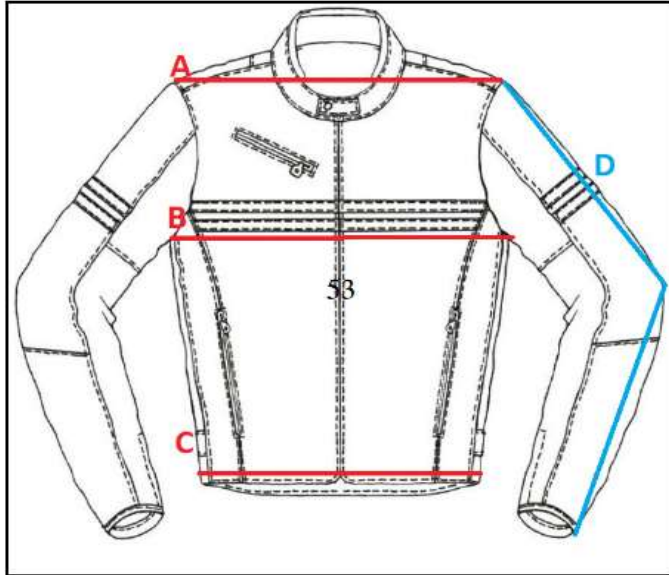

REF : 005565

OUT SAHEL

OUT SAHEL				
	A	B	C	D
S	37	49	45	65
M	39	51	47	65
L	41	53	49	65
XS	43	55	51	66
2XL	45	57	53	66
3XL	47	59	55	66

AVISO:

ES

Las medidas que aquí se indican son a modo orientativo como ayuda al usuario. En ningún caso pueden tomarse como motivo de reclamación ya que pueden existir pequeñas variaciones que dependen de cada fabricante. En caso de duda entre dos tallas siempre se recomienda elegir la talla superior.

AVIS:

CAT

Les mesures que aquí s'indiquen són a manera orientativa com a ajuda a l'usuari. En cap cas poden prendre's com a motiu de reclamació ja que poden existir petites variacions que depenen de cada fabricant. En cas de dubte entre dues talles sempre es recomana triar la talla superior.