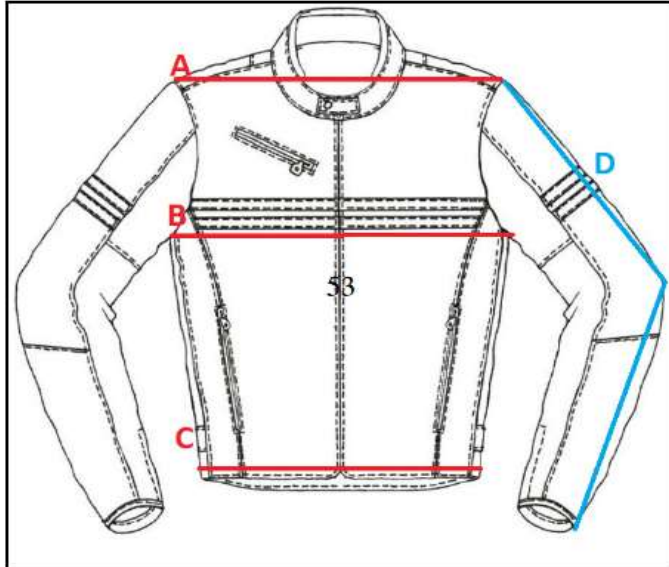

REF : 005638

OUT BARTLETT LADY

OUT BARTLETT LADY

	A	B	C	D
S	40	43	40	58
M	41	48	45	58
L	42	53	50	61
XS	43	58	55	61
2XL	44	63	60	61

AVISO:

ES

Las medidas que aquí se indican son a modo orientativo como ayuda al usuario. En ningún caso pueden tomarse como motivo de reclamación ya que pueden existir pequeñas variaciones que dependen de cada fabricante. En caso de duda entre dos tallas siempre se recomienda elegir la talla superior.

AVIS:

CAT

Les mesures que aquí s'indiquen són a manera orientativa com a ajuda a l'usuari. En cap cas poden prendre's com a motiu de reclamació ja que poden existir petites variacions que depenen de cada fabricant. En cas de dubte entre dues talles sempre es recomana triar la talla superior.