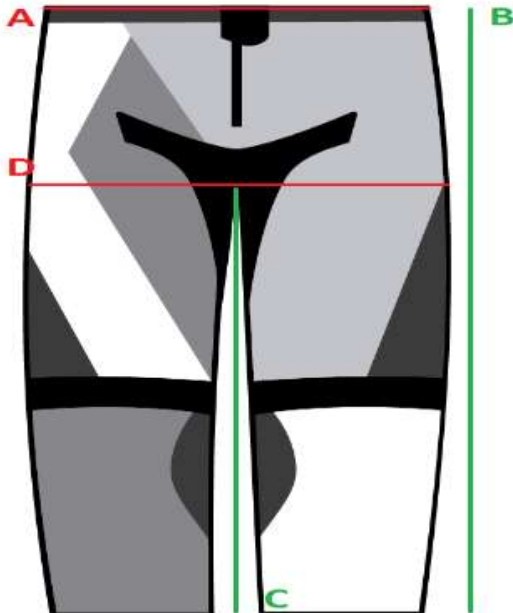

REF : 005990

ALPINESTARS TECHSTAR
2008

ALPINESTARS TECHSTAR 2008

	A	B	C	D
28	32	90	72	48
30	36	95	72	52
32	40	100	72	54
34	42	100	75	58
36	44	105	75	60
38	46	108	80	62
40	50	110	80	65

AVISO:

ES

Las medidas que aquí se indican son a modo orientativo como ayuda al usuario. En ningún caso pueden tomarse como motivo de reclamación ya que pueden existir pequeñas variaciones que dependen de cada fabricante. En caso de duda entre dos tallas siempre se recomienda elegir la talla superior.

AVIS:

CAT

Les mesures que aquí s'indiquen són a manera orientativa com a ajuda a l'usuari. En cap cas poden prendre's com a motiu de reclamació ja que poden existir petites variacions que depenen de cada fabricant. En cas de dubte entre dues talles sempre es recomana triar la talla superior.