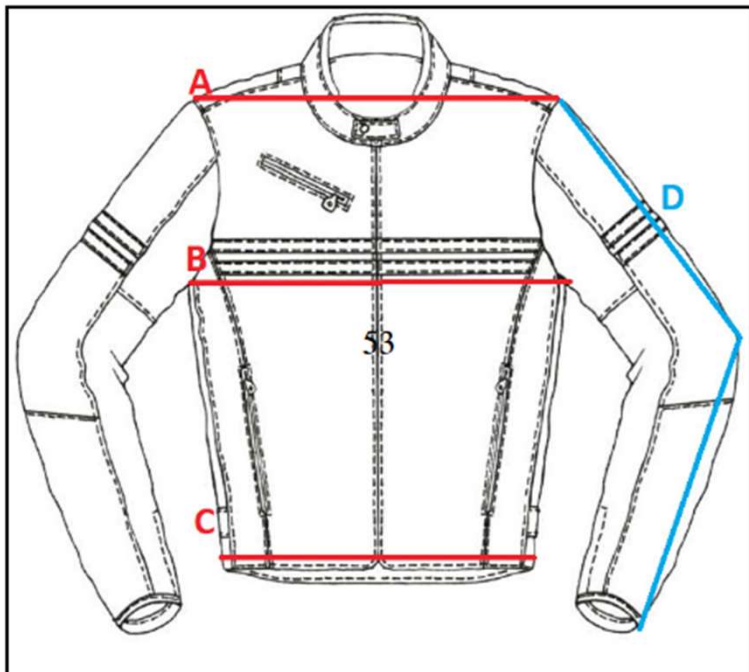

006188

SPYKE IMOLA

SPYKE IMOLA				
	A	B	C	D
50	40	52	48	66
52	42	54	50	66
54	44	56	52	66
56	46	58	54	68
58	48	60	56	68
60	50	62	58	68

AVISO: ES

Las medidas que aquí se indican son a modo orientativo como ayuda al usuario. En ningún caso pueden tomarse como motivo de reclamación ya que pueden existir pequeñas variaciones que dependen de cada fabricante. En caso de duda entre dos tallas siempre se recomienda elegir la talla superior.

AVIS: CAT

Les mesures que aquí s'indiquen són a manera orientativa com a ajuda a l'usuari. En cap cas poden prendre's com a motiu de reclamació ja que poden existir petites variacions que depenen de cada fabricant. En cas de dubte entre dues talles sempre es recomana triar la talla superior.