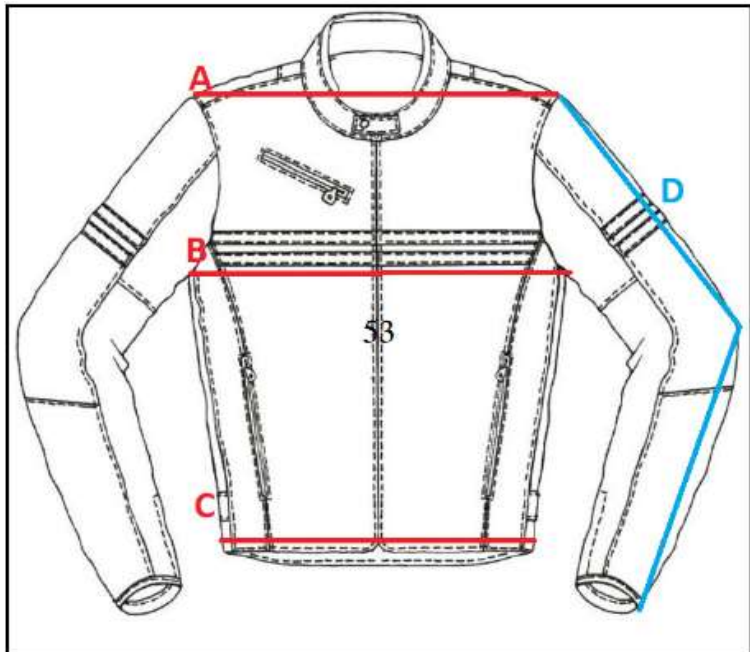

## SPYKE CORSA GT R DRY TECNO

	A	B	C	D
50	44	56	50	66
52	45	57	51	66
54	46	58	52	66
56	48	60	54	68
58	50	62	56	68
60	52	64	58	68

**AVISO:** ES

Las medidas que aquí se indican son a modo orientativo como ayuda al usuario. En ningún caso pueden tomarse como motivo de reclamación ya que pueden existir pequeñas variaciones que dependen de cada fabricante. En caso de duda entre dos tallas siempre se recomienda elegir la talla superior.