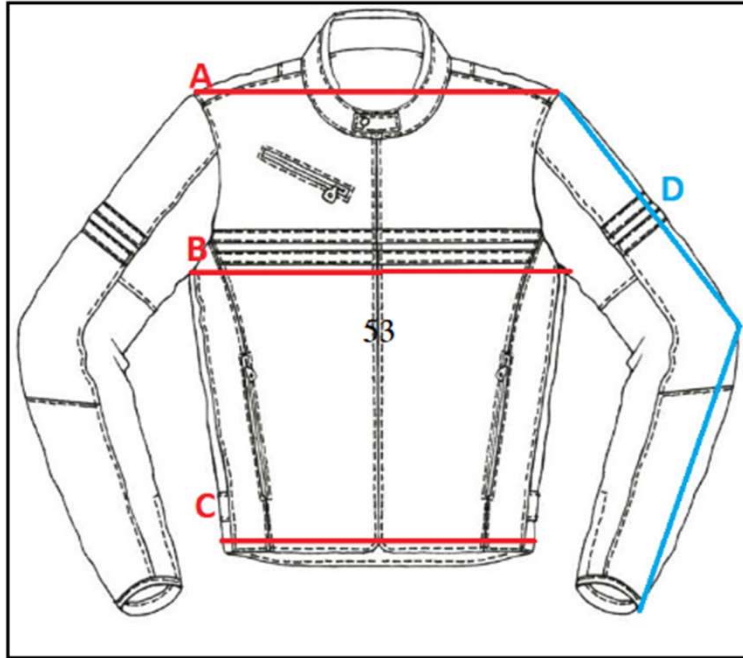

006307

ALPIN. STELLA BOGOTA V2 DS

**ALPIN. STELLA BOGOTA
V2 DS**

	A	B	C	D
S	40	47	54	65
M	41	59	56	67
L	42	51	58	69
XL	43	53	60	71
XXL	44	56	62	73

AVISO:

ES

Las medidas que aquí se indican son a modo orientativo como ayuda al usuario. En ningún caso pueden tomarse como motivo de reclamación ya que pueden existir pequeñas variaciones que dependen de cada fabricante. En caso de duda entre dos tallas siempre se recomienda elegir la talla superior.

AVIS:

CAT

Les mesures que aquí s'indiquen són a manera orientativa com a ajuda a l'usuari. En cap cas poden prendre's com a motiu de reclamació ja que poden existir petites variacions que depenen de cada fabricant. En cas de dubte entre dues talles sempre es recomana triar la talla superior.