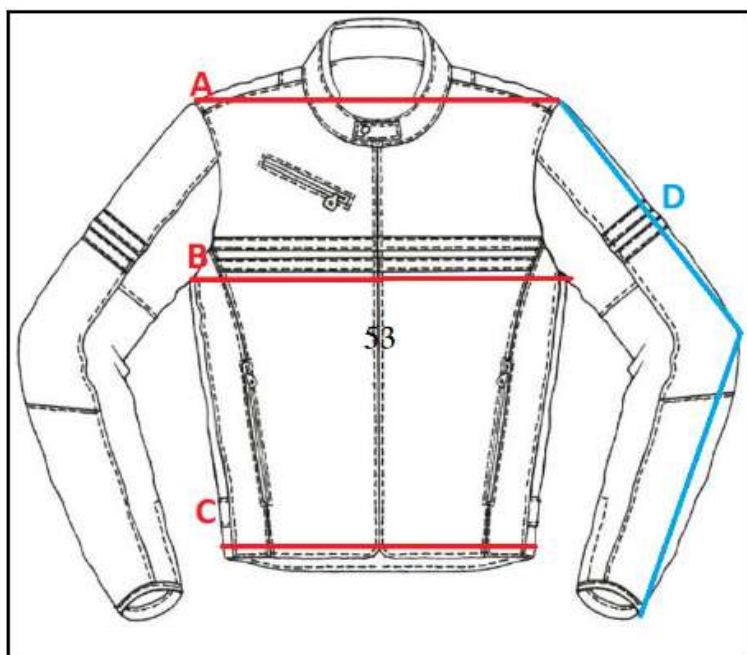

006388

**ALPINESTARS STELLA  
CALABASAS AIR**

**ALPINESTARS STELLA  
CALABASAS AIR**

	A	B	C	D
<b>XS</b>	35	42	40	63
<b>S</b>	36	44	42	63
<b>M</b>	37	46	44	63
<b>L</b>	38	48	46	
<b>XL</b>	39	50	48	64
<b>2XL</b>	40	52	50	64

**AVISO:**

ES

Las medidas que aquí se indican son a modo orientativo como ayuda al usuario. En ningún caso pueden tomarse como motivo de reclamación ya que pueden existir pequeñas variaciones que dependen de cada fabricante. En caso de duda entre dos tallas siempre se recomienda elegir la talla superior.