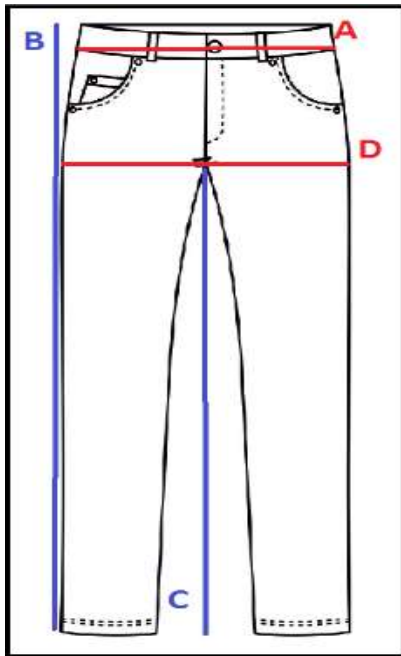

REF : 006966

ALPINESTARS BIG SUR  
GORE-TEX PRO

ALPIN. BIG SUR GORE-TEX PRO				
	A	B	C	D
S	42	80	106	54
M	44	82	108	55
L	46	82	108	56
XL	48	84	110	58
2XL	50	84	110	60
3XL	52	85	114	62
4XL	54	85	114	64

**AVISO:** ES