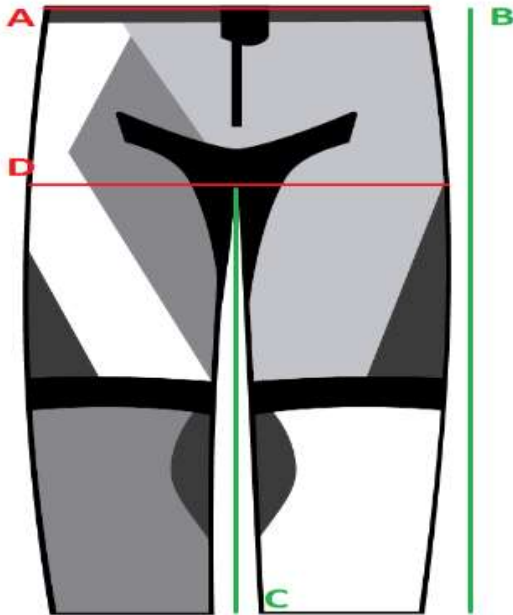

REF : 007119

ALPINESTARS RACER
BRAAP 20

ALPINESTARS RACER BRAAP 20				
	A	B	C	D
28	32	90	72	48
30	36	95	72	52
32	40	100	72	54
34	42	100	75	58
36	44	105	75	60
38	46	108	80	62
40	50	110	80	65

AVISO:

ES

Las medidas que aquí se indican son a modo orientativo como ayuda al usuario. En ningún caso pueden tomarse como motivo de reclamación ya que pueden existir pequeñas variaciones que dependen de cada fabricante. En caso de duda entre dos tallas siempre se recomienda elegir la talla superior.

AVIS:

CAT

Les mesures que aquí s'indiquen són a manera orientativa com a ajuda a l'usuari. En cap cas poden prendre's com a motiu de reclamació ja que poden existir petites variacions que depenen de cada fabricant. En cas de dubte entre dues talles sempre es recomana triar la talla superior.