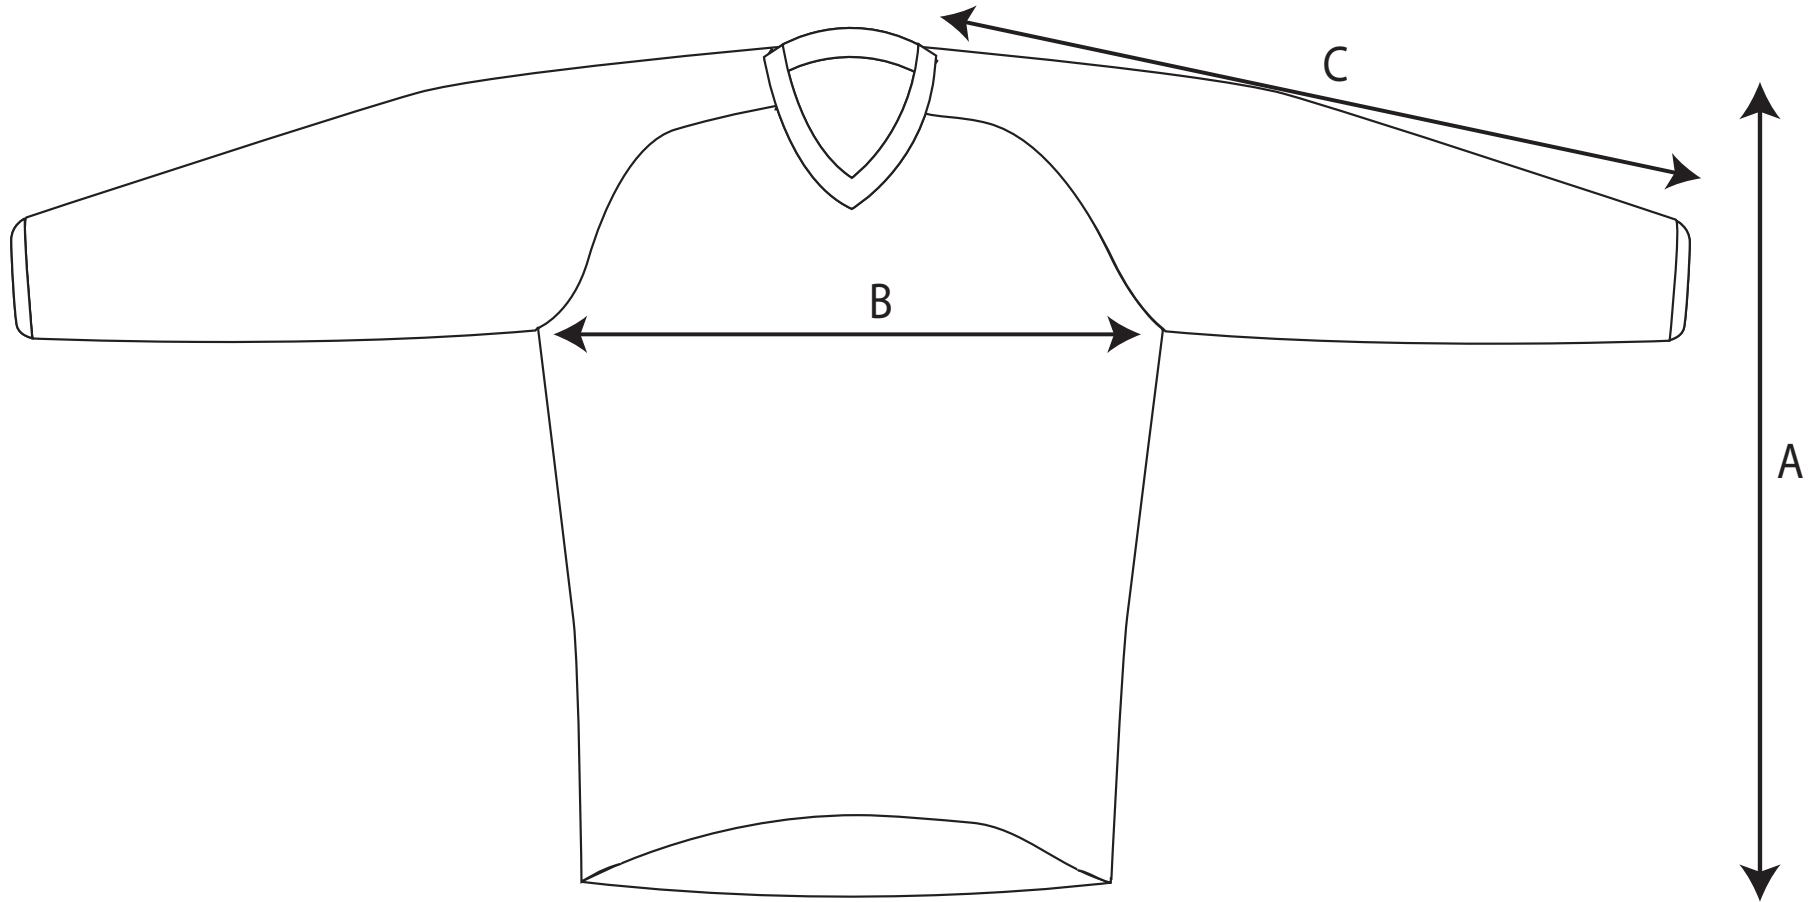

TAT RACING - MX JERSEY KIDS

	16/XXS	18/XS	20/S	22/M	24/L	26/XL
A		46,5	50,5	55	59,5	64
B		49	52	54	56	58
C		62	65	68	71	74