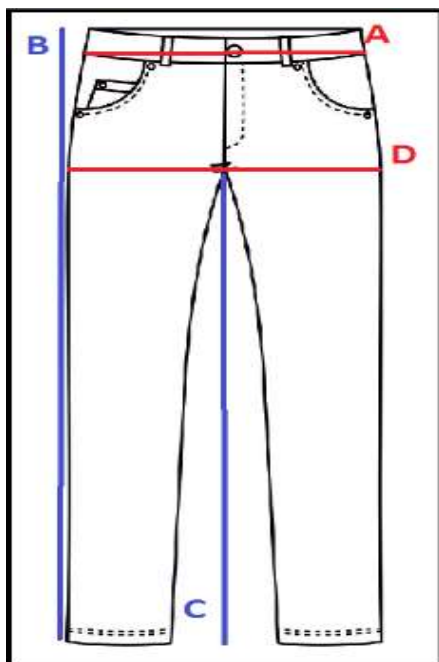

REF : 008098

OUT TOURING

OUT TOURING

	A	B	C	D
S	44	80	101	48
M	46	80	101	50
L	48	80	101	53
XL	50	80	101	56
2XL	52	82	104	59
3XL	54	82	104	62
4XL	56	82	104	65
5XL	58	82	104	68

AVISO:

ES

Las medidas que aquí se indican son a modo orientativo como ayuda al usuario. En ningún caso pueden tomarse como motivo de reclamación ya que pueden existir pequeñas variaciones que dependen de cada fabricante. En caso de duda entre dos tallas siempre se recomienda elegir la talla superior.

AVIS:

CAT

Les mesures que aquí s'indiquen són a manera orientativa com a ajuda a l'usuari. En cap cas poden prendre's com a motiu de reclamació ja que poden existir petites variacions que depenen de cada fabricant. En cas de dubte entre dues talles sempre es recomana triar la talla superior.