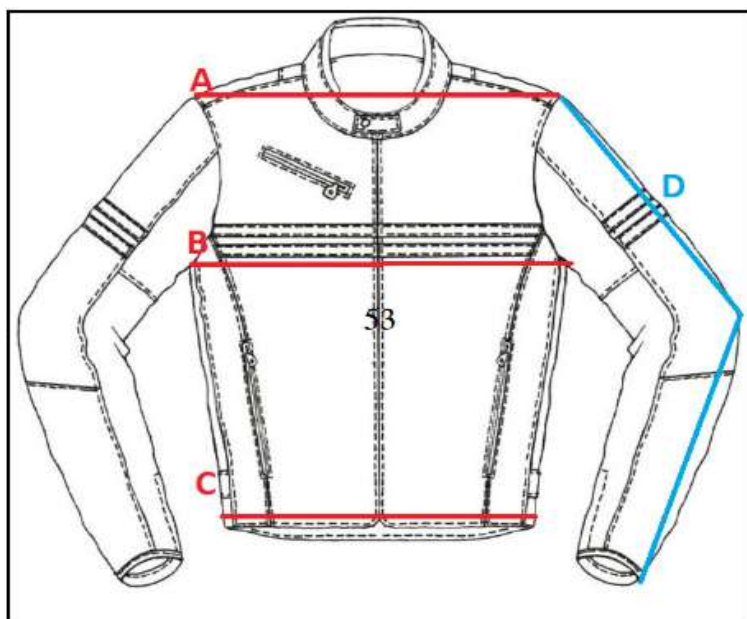

008360

ALPINESTARS POSITION ZIP

**ALPINESTARS POSITION ZIP**

	A	B	C	D
<b>S</b>	48	52	48	65
<b>M</b>	50	55	50	65
<b>L</b>	52	58	54	70
<b>XL</b>	54	61	56	73
<b>2XL</b>	56	64	60	73

**AVISO:**

ES

Las medidas que aquí se indican son a modo orientativo como ayuda al usuario. En ningún caso pueden tomarse como motivo de reclamación ya que pueden existir pequeñas variaciones que dependen de cada fabricante. En caso de duda entre dos tallas siempre se recomienda elegir la talla superior.

**AVIS:**

CAT

Les mesures que aquí s'indiquen són a manera orientativa com a ajuda a l'usuari. En cap cas poden prendre's com a motiu de reclamació ja que poden existir petites variacions que depenen de cada fabricant. En cas de dubte entre dues talles sempre es recomana triar la talla superior.